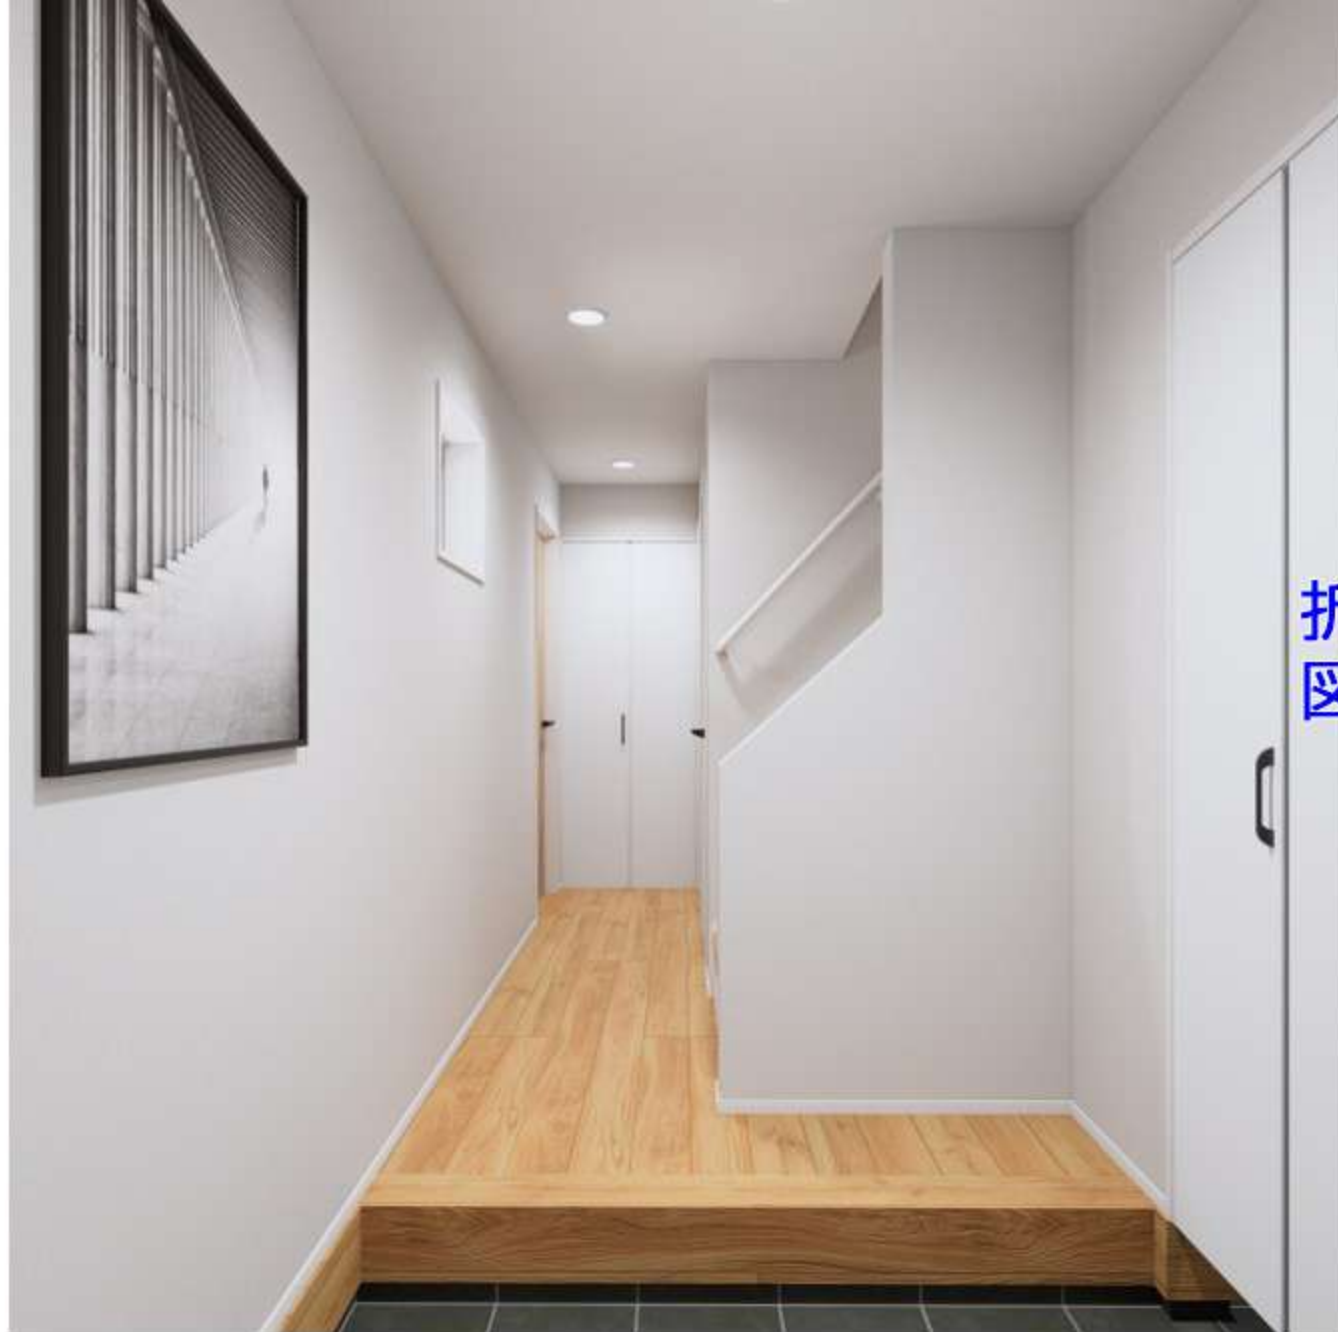

折戸となります。
図は折戸？

本パースは、イメージ図につき、風景、建物、植栽などについては施工後の現物との差異が生じます。
つきまして本パースによって生じたいかなる損害については一切責任を負いません。