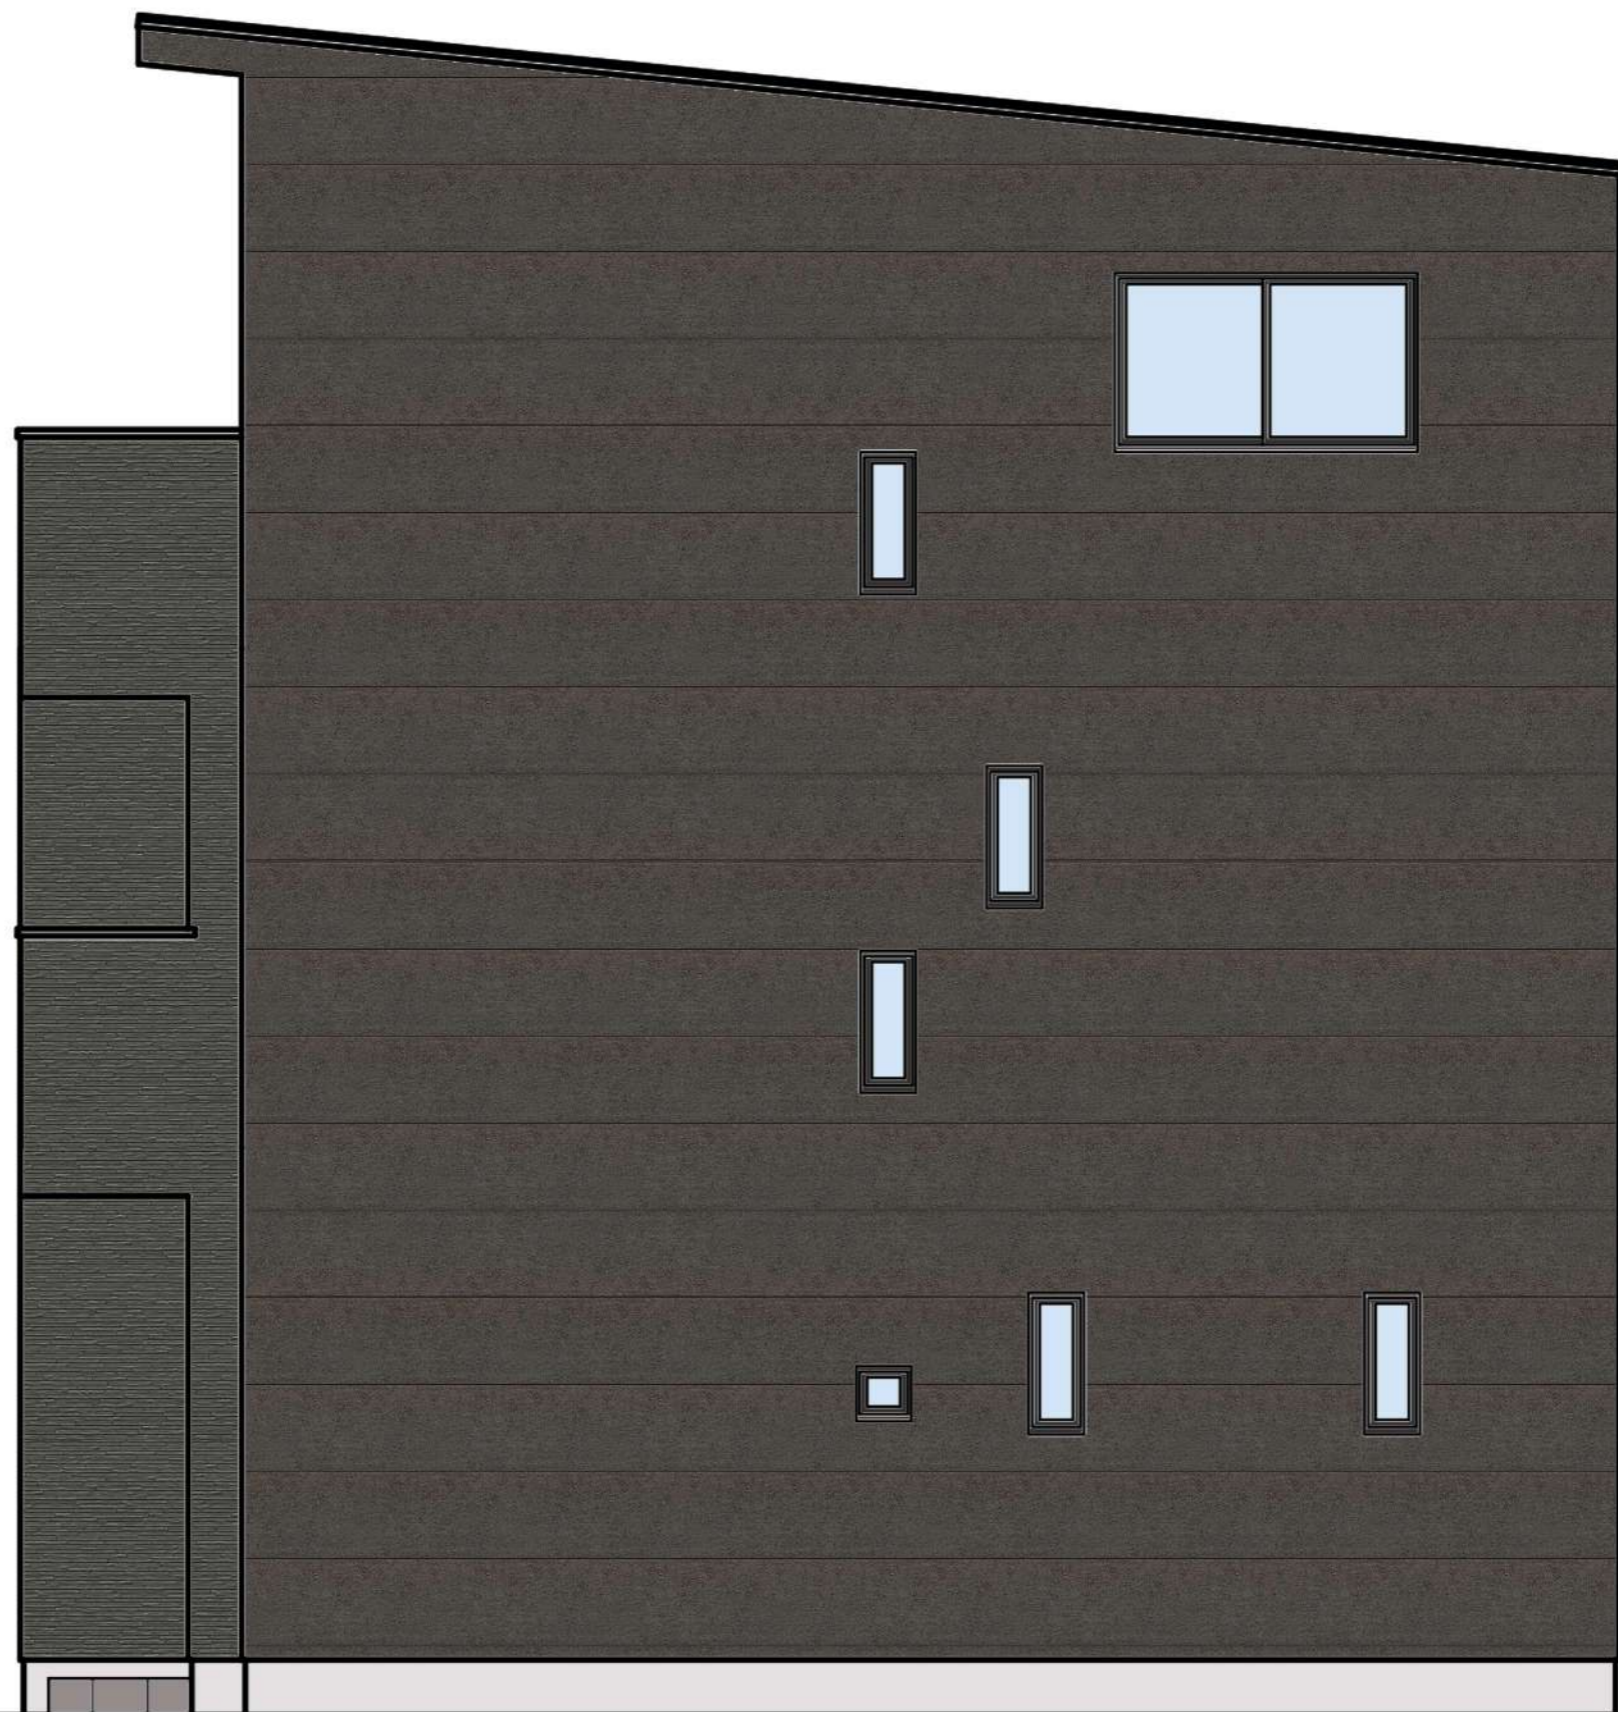

①ベース
エクセレージ親水15
シマンフラット
ソイルマルーンブラック

②バルコニー
エクセレージ親水15
和ボーダー
ハイドブラック

③アクセント
ネオロック・光セラ
セラトピア
ニューインプレース
チタングレー

■スマート宅配ポスト
(LEDサインライト・フットライト)

西側 立面図 S:1/100

①ベース
エクセレージ親水15
シマンフラット
ソイルマルーンブラック

②バルコニー
エクセレージ親水15
和ボーダー
ハイドブラック

北側 立面図 S:1/100

①ベース
エクセレージ親水15
シマンフラット
ソイルマルーンブラック

②バルコニー
エクセレージ親水15
和ボーダー
ハイドブラック

南側 立面図 S:1/100