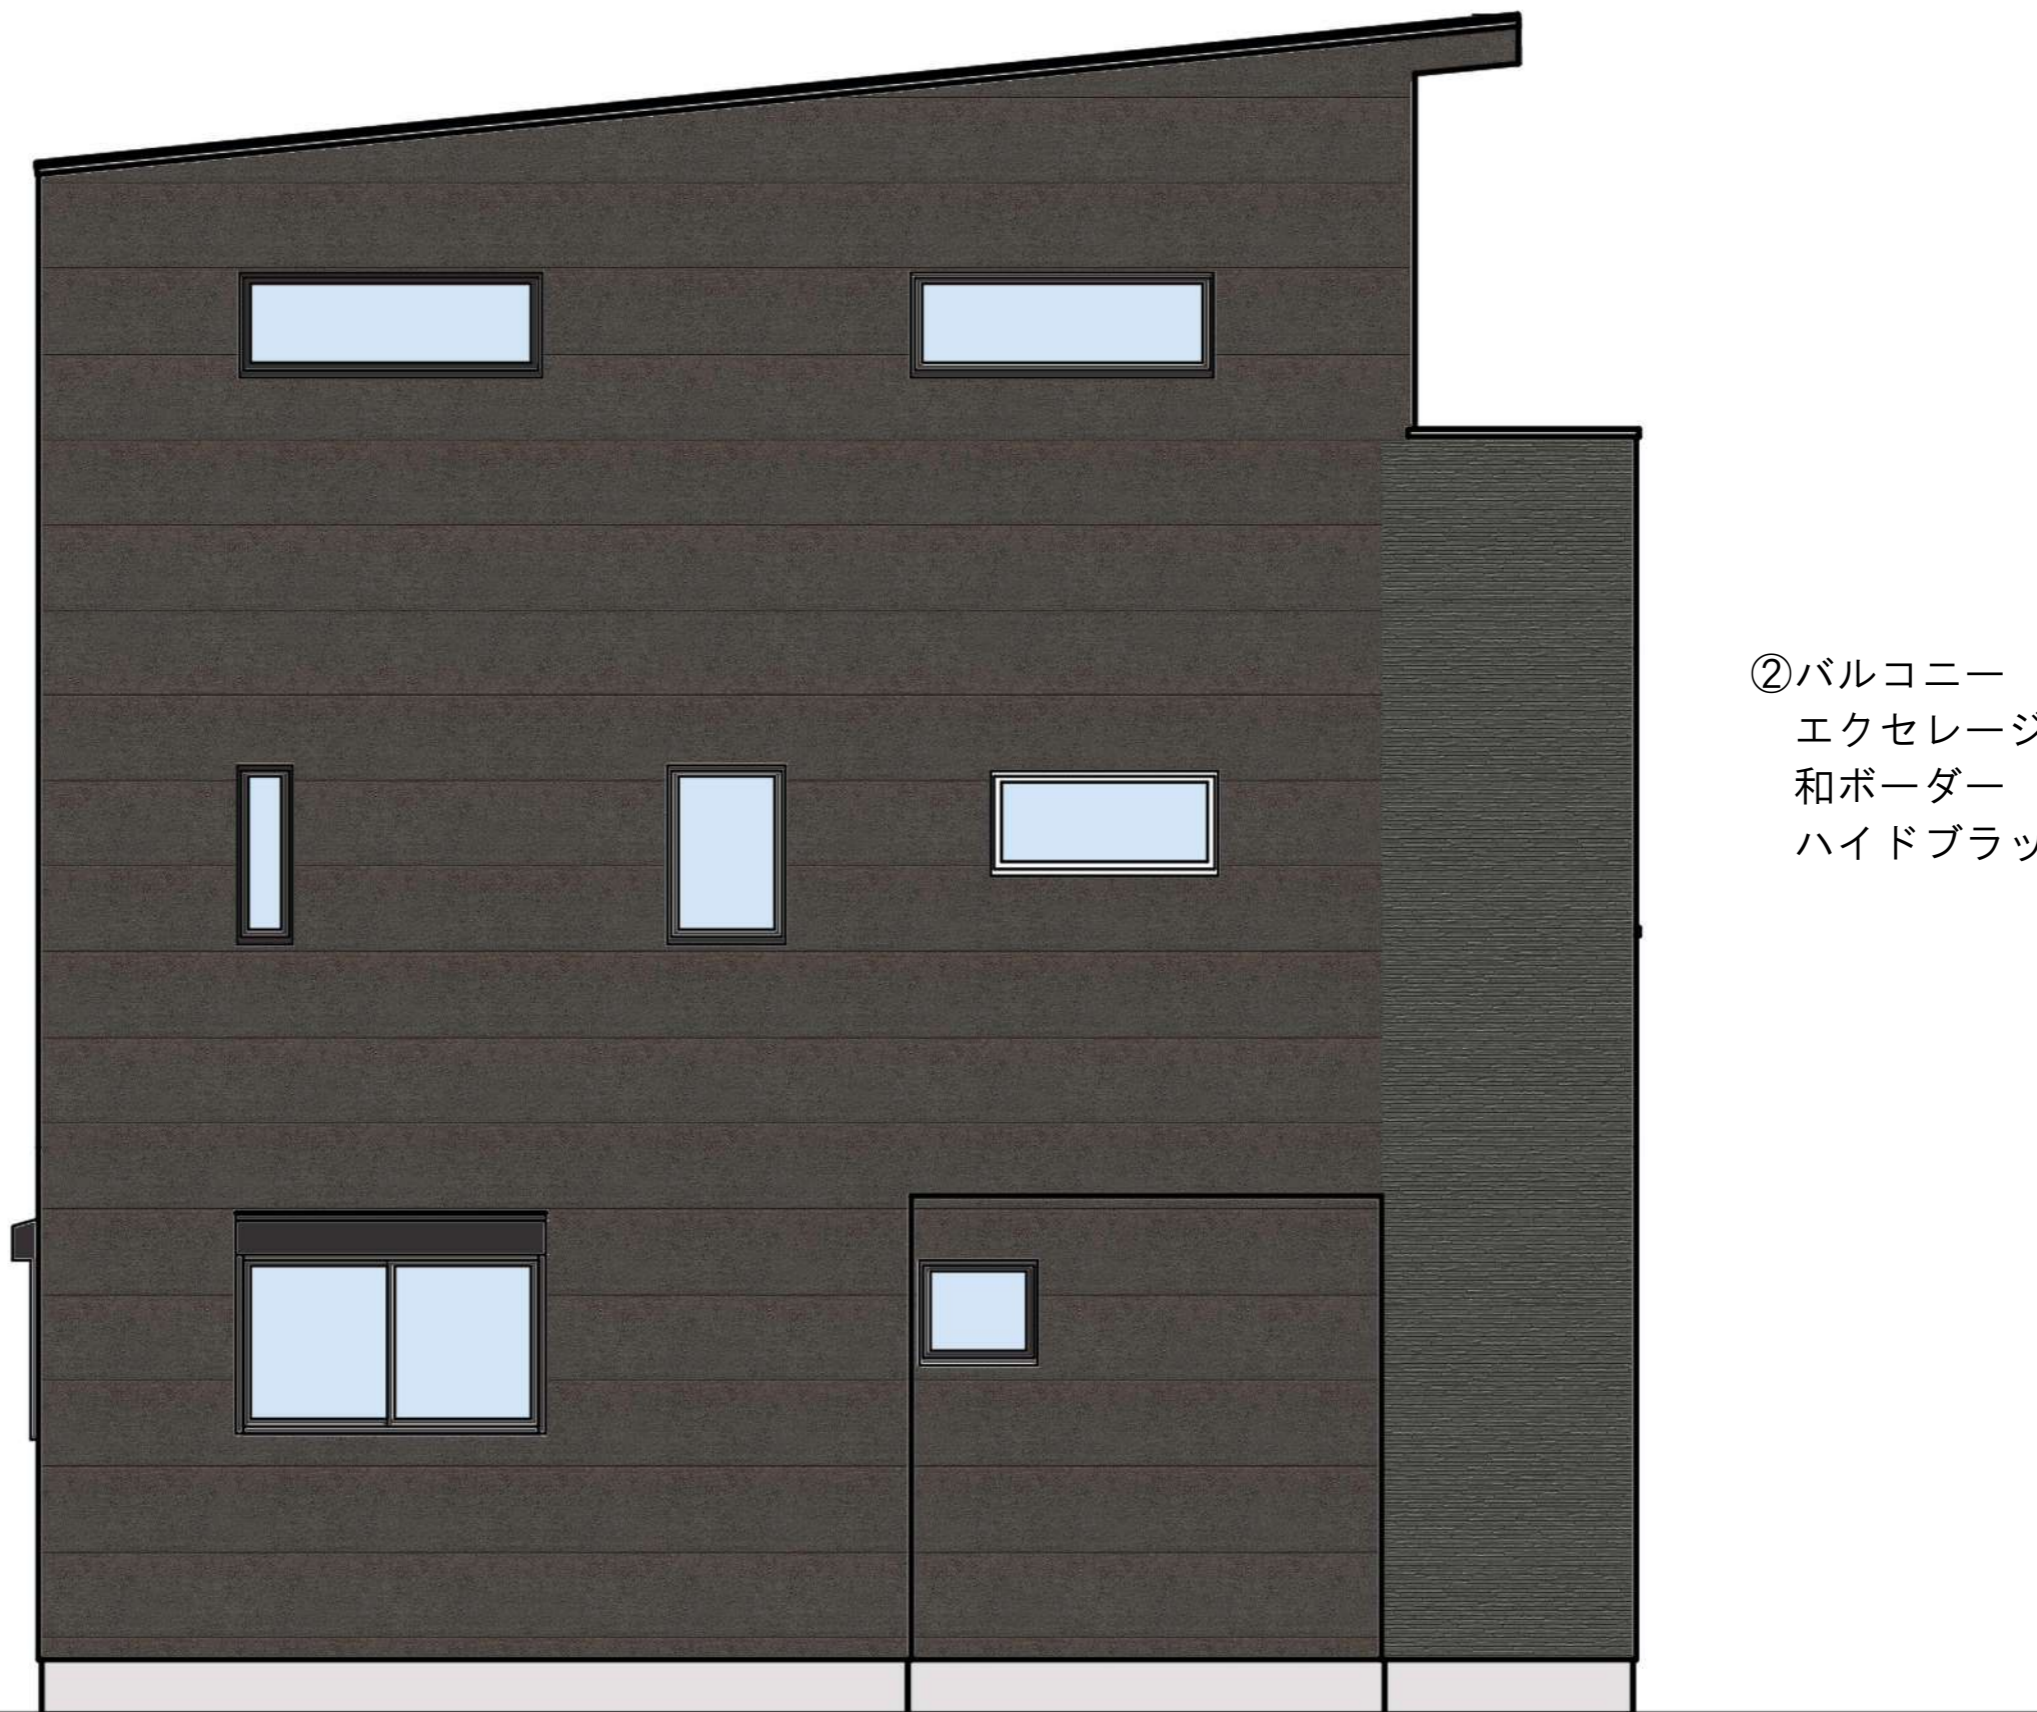

①ベース
エクセレージ親水15
シマンフラット
ソイルマルーンブラック

②バルコニー
エクセレージ親水15
和ボーダー
ハイドブラック

③アクセント
ネオロック・光セラ
セラトピア
ニューインプレース
チタングレー

■スマート宅配ポスト
(LEDサインライト・フットライト)

西側 立面図 S:1/100

①ベース
エクセレージ親水15
シマンフラット
ソイルマルーンブラック

②バルコニー
エクセレージ親水15
和ボーダー
ハイドブラック

北側 立面図 S:1/100

①ベース
エクセレージ親水15
シマンフラット
ソイルマルーンブラック

②バルコニー
エクセレージ親水15
和ボーダー
ハイドブラック

南側 立面図 S:1/100