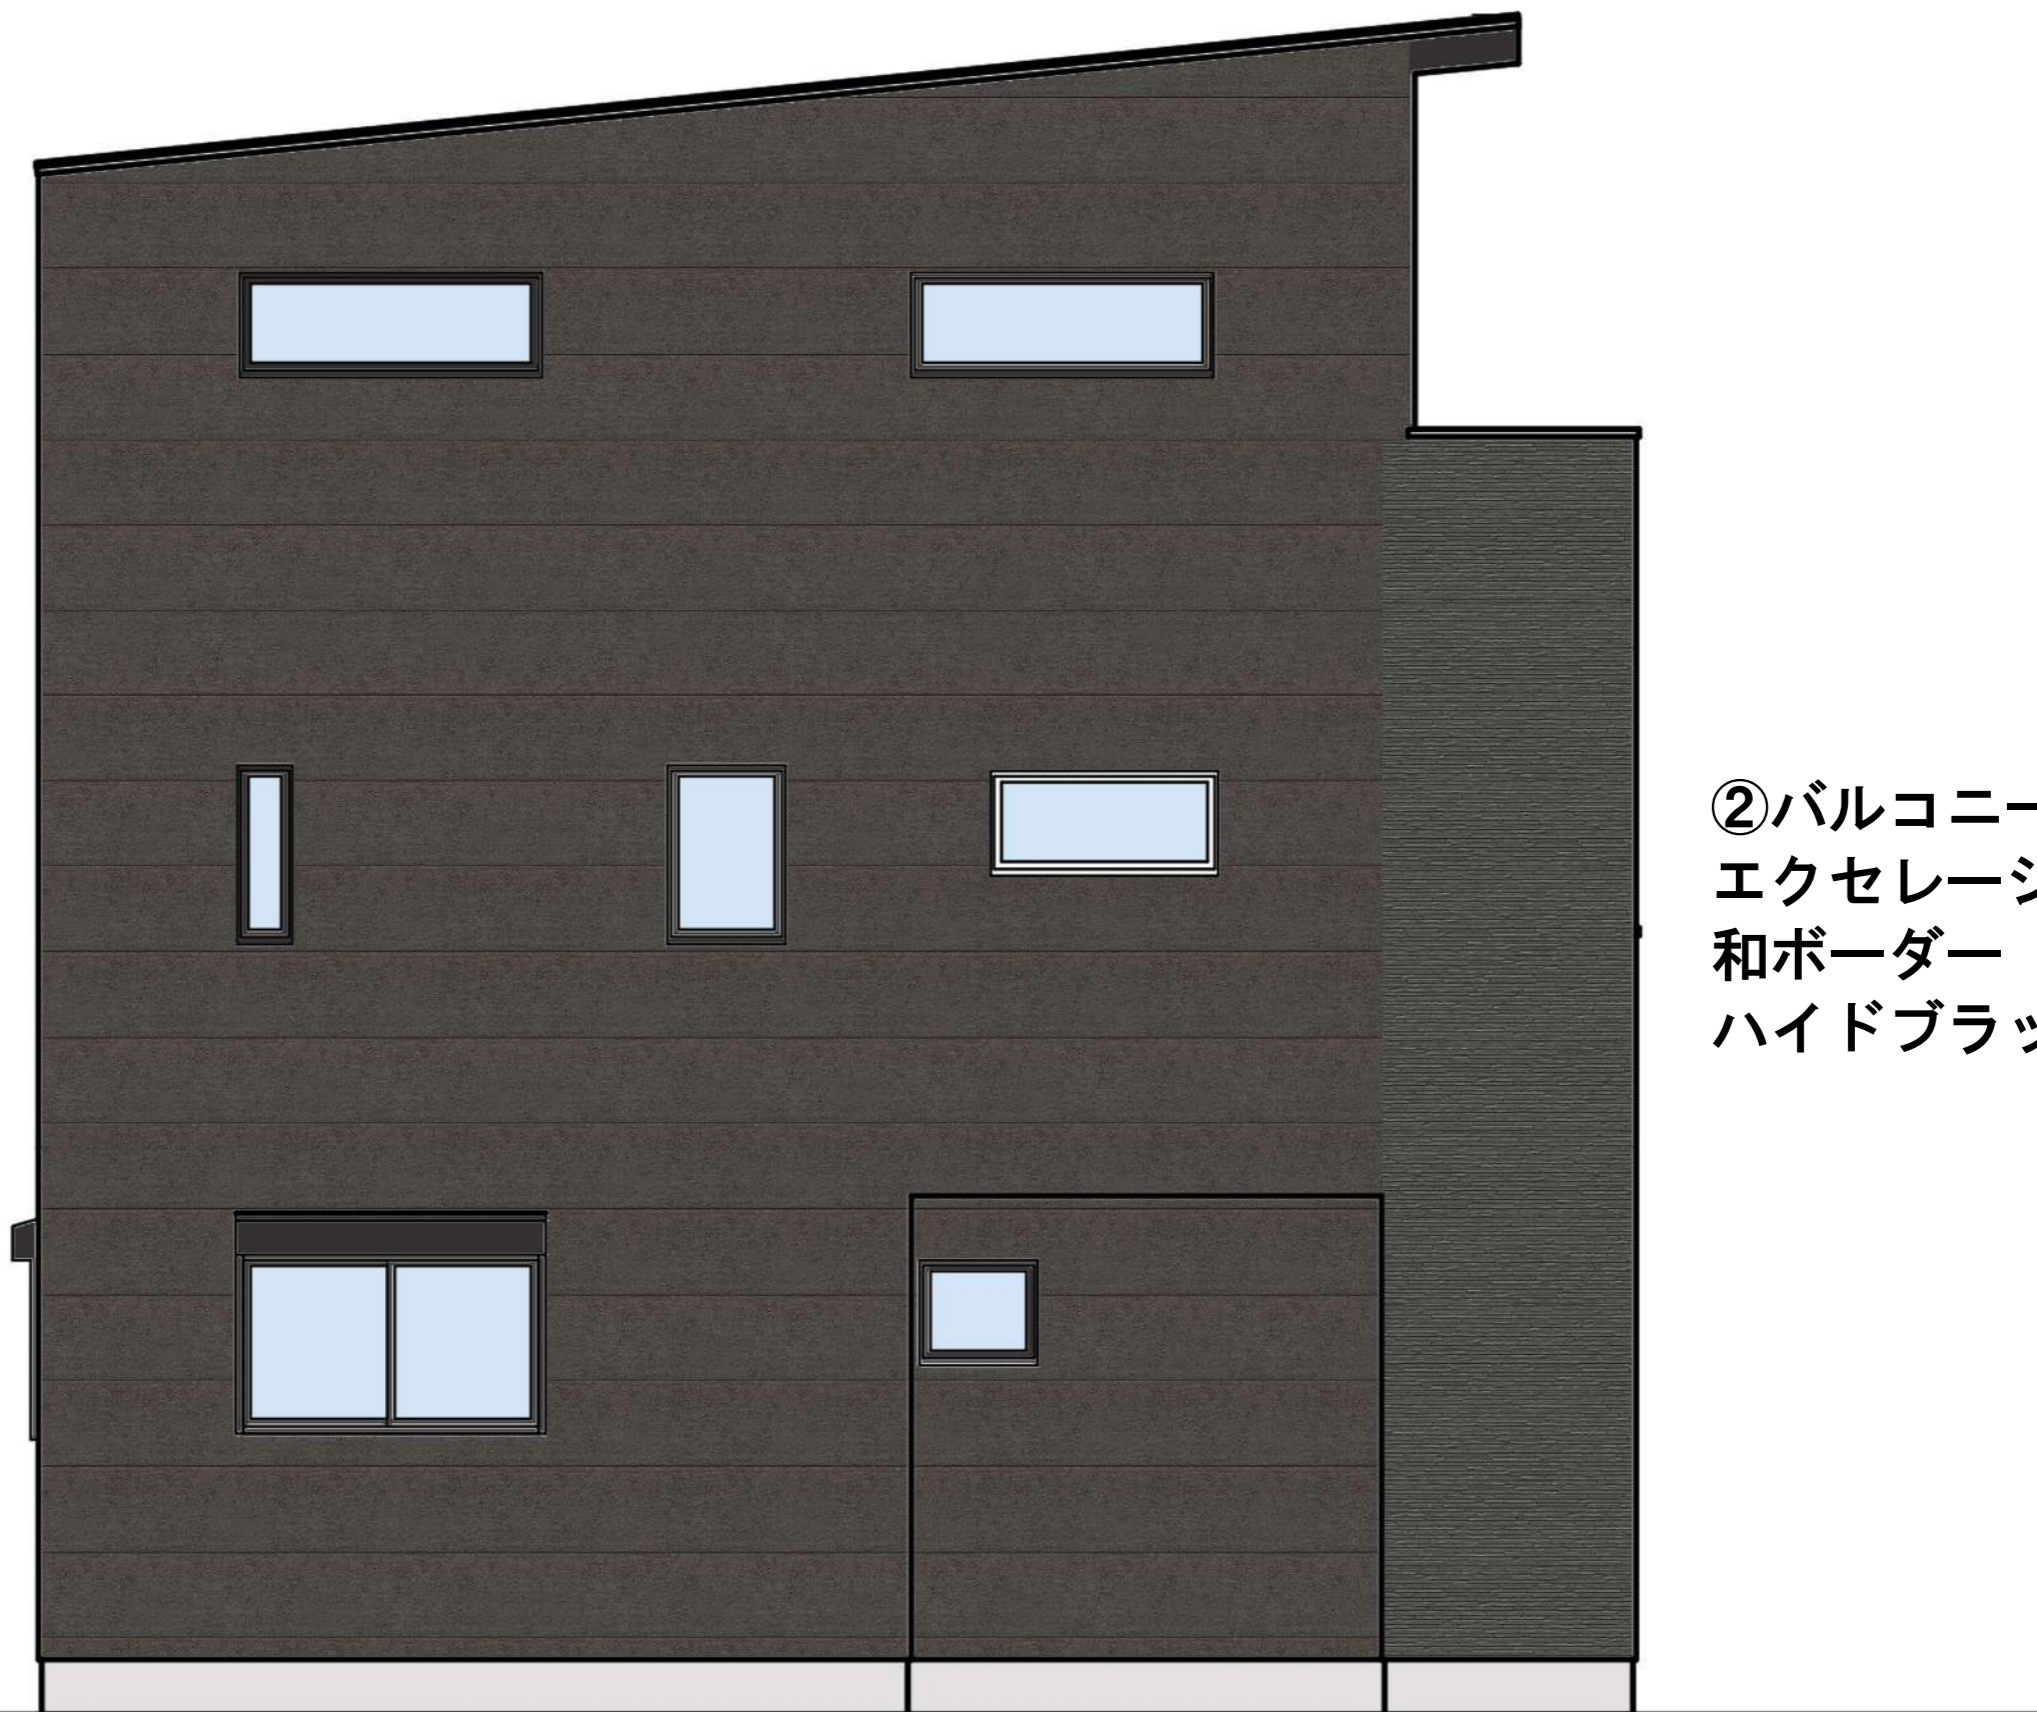

①ベース
エクセレジ親水15
シマンフラット
ソイルマルーンブラック

②バルコニー
エクセレジ親水15
和ボーター
ハイドブラック

③アクセント
ネオロック・光セラ18
セラトピア
ニューインプレース
チタングレー

西側 立面図 S:1/100

①ベース
エクセレージ親水15
シマンフラット
ソイルマルーンブラック

②バルコニー
エクセレージ親水15
和ボーダー
ハイドブラック

北側 立面図 S:1/100

①ベース
エクセレージ親水15
シマンフラット
ソイルマルーンブラック

②バルコニー
エクセレージ親水15
和ボーダー
ハイドブラック

②

①

南側 立面図 S:1/100