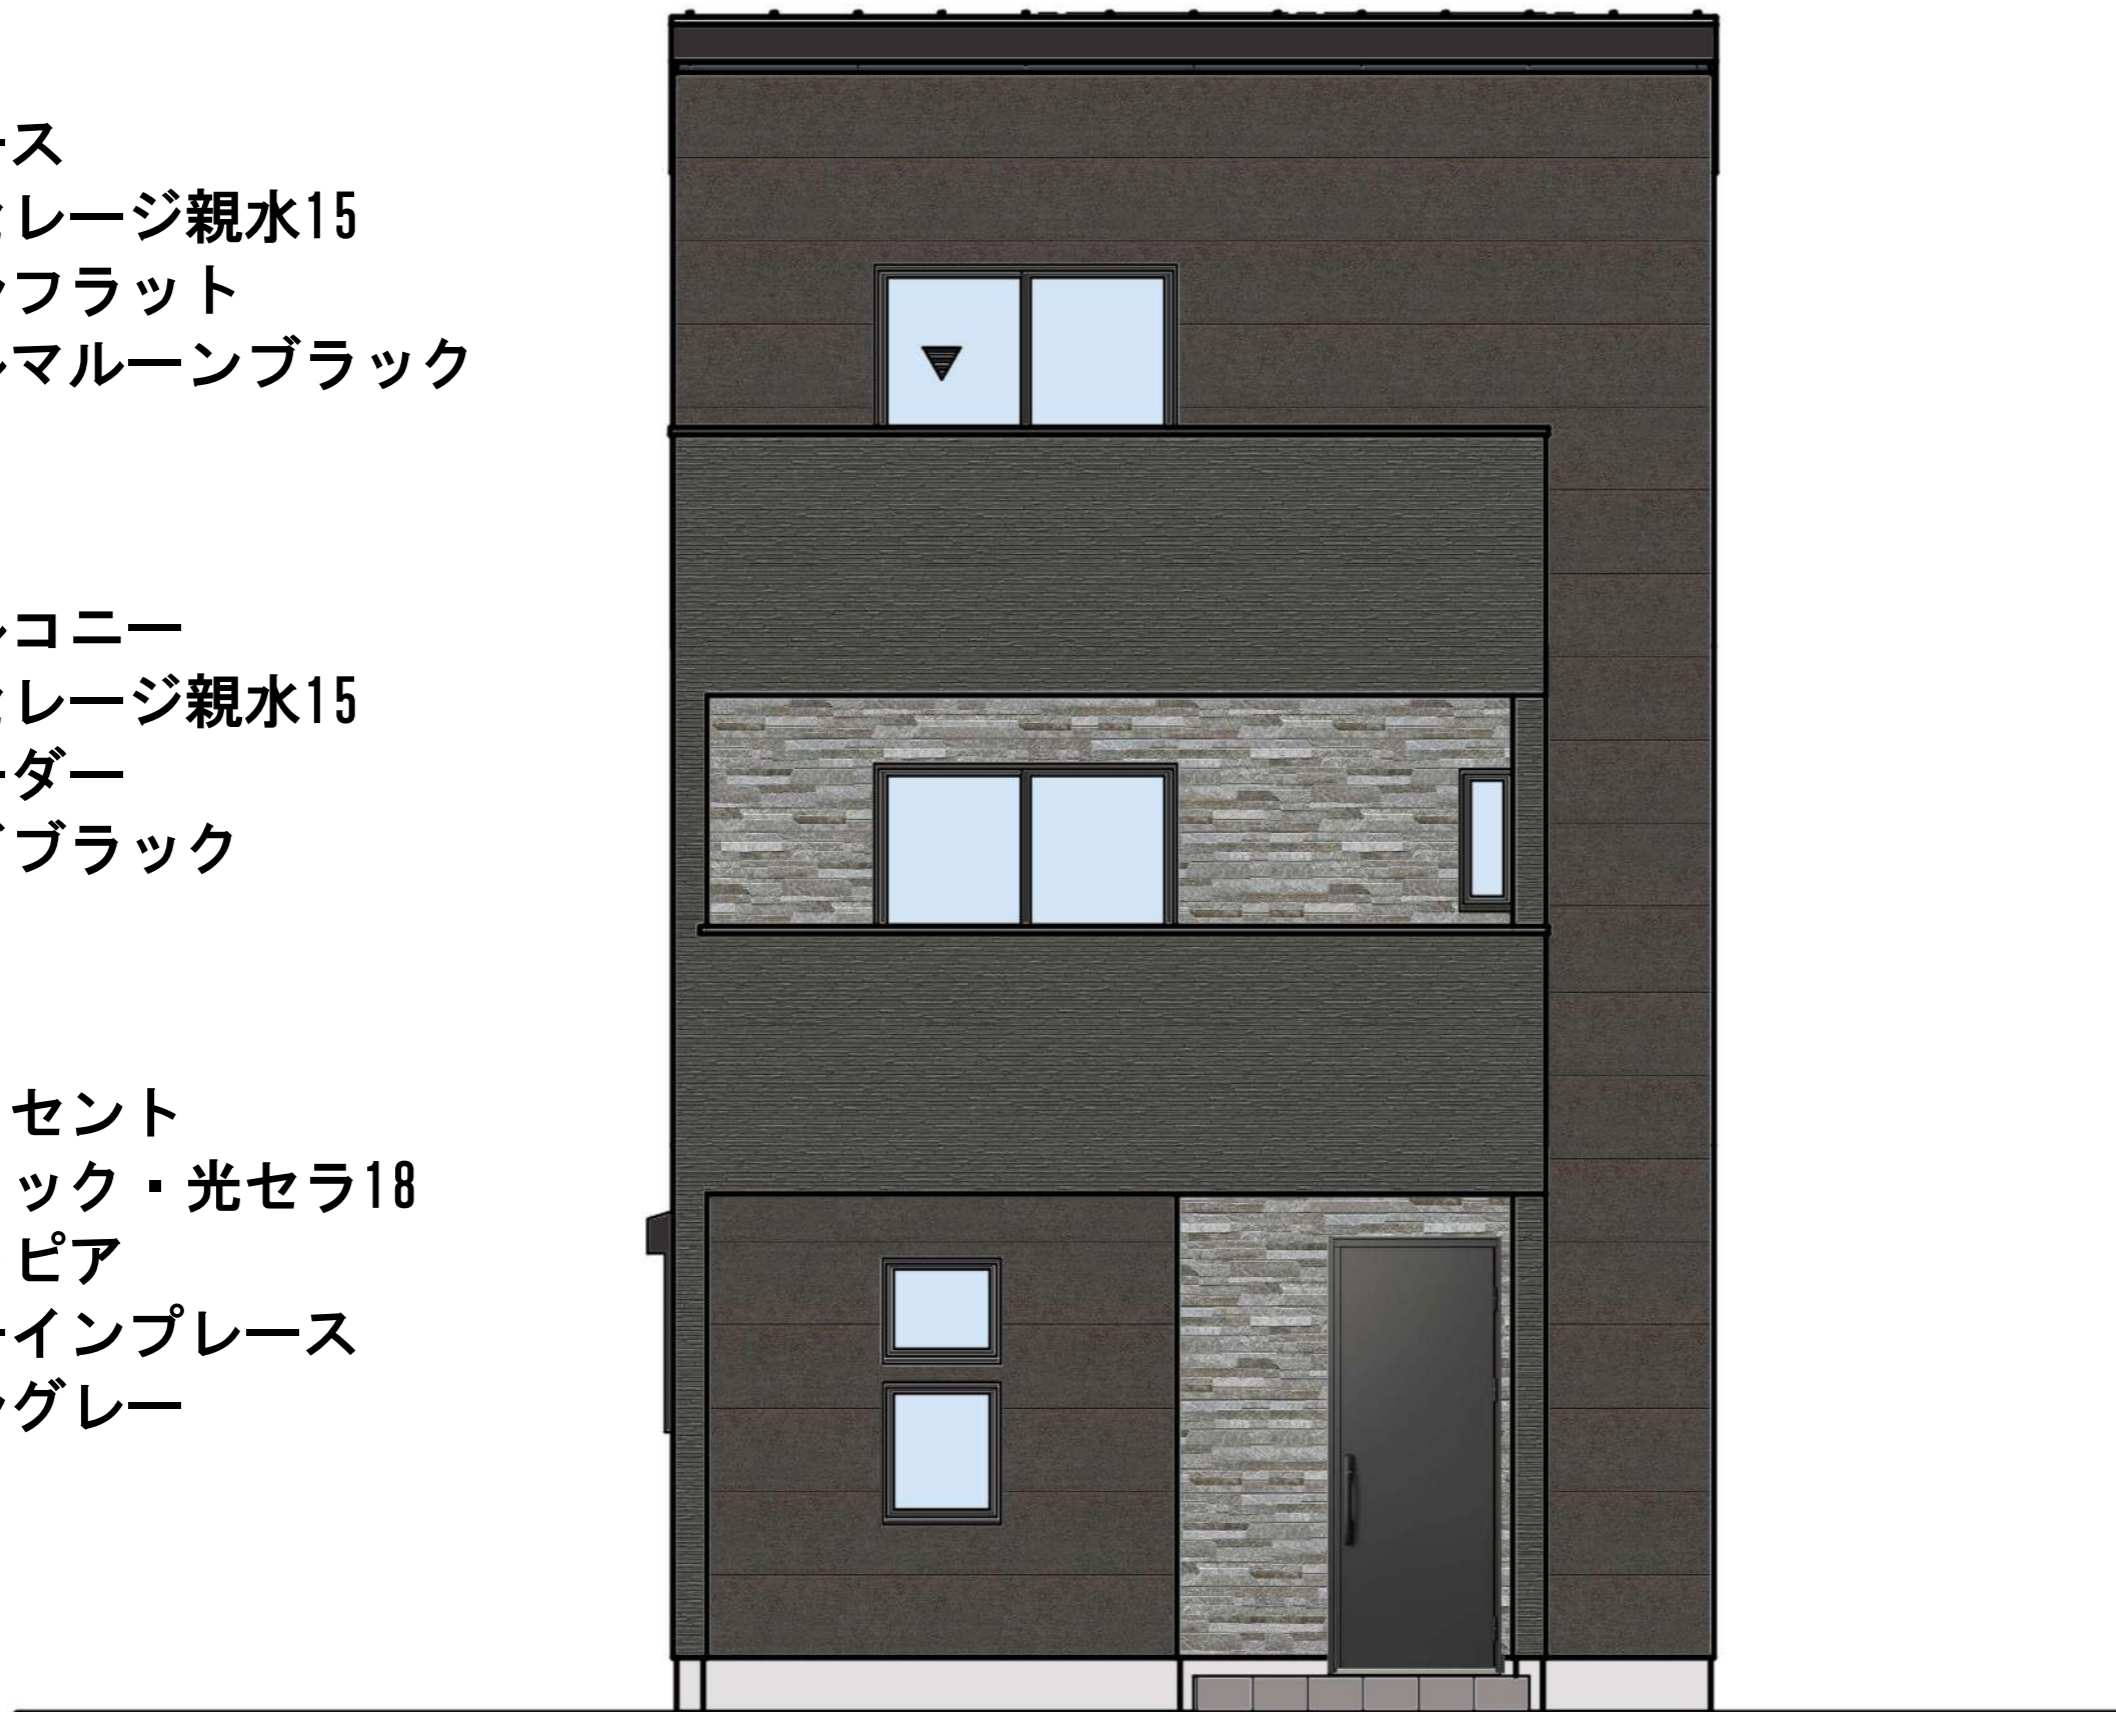

①ベース
エクセレジ親水15
シマンフラット
ソイルマルーンブラック

②バルコニー
エクセレジ親水15
和ボーター
ハイドブラック

③アクセント
ネオロック・光セラ18
セラトピア
ニューインプレース
チタングレー

西側 立面図 S:1/100

①ベース
エクセレージ親水15
シマンフラット
ソイルマルーンブラック

②バルコニー
エクセレージ親水15
和ボーダー
ハイドブラック

北側 立面図 S:1/100

①ベース
エクセレージ親水15
シマンフラット
ソイルマルーンブラック

②バルコニー
エクセレージ親水15
和ボーダー
ハイドブラック

②

①

南側 立面図 S:1/100