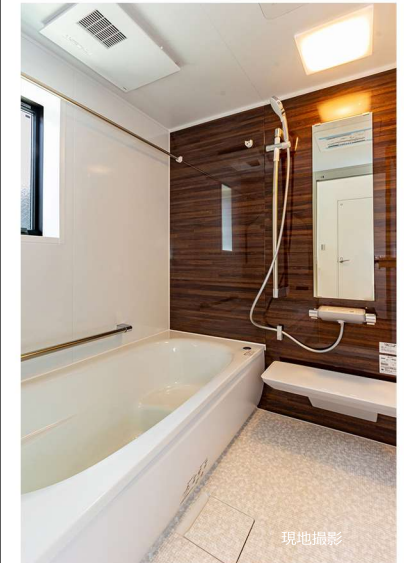

TOTO sazana サザナ うちのお風呂は想像以上に気持ちいい