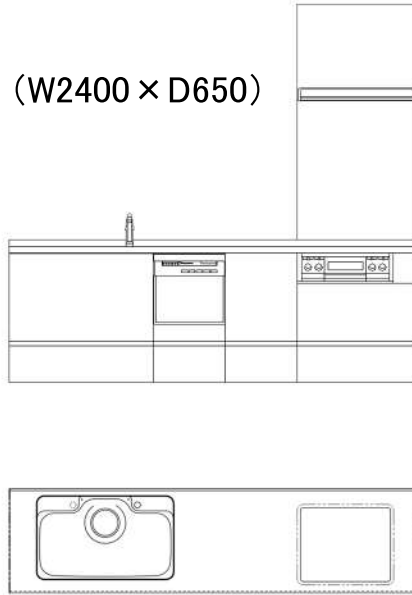

The Kictchen is part of the Interior

(W2400 × D650)

- 扉 アンティウッドラテ(木目調)
- パネル モザイクページュ
- 取っ手 ロングシルバー

- 人造大理石ワークトップ
- グレインホワイト

■ タッチレス水栓

手前のセンサーに手をかざすだけの簡単操作で水を出すことができます。手に洗剤がついていたり、濡れていても大丈夫。水栓を汚さずキレイに使えます。

□ 効率的に収納できる「洗剤バスケット」
洗剤バスケットもシンクにあわせた「スクエア形状」だから、ボトルやスポンジが効率的に収まります。

■ フラットスリムレンジフード(化粧前幕板タイプ)

□ お手入れしやすい内面形状
継ぎ目や凹凸の少ない内面形状に加え、ファンの入り口付近もお手入れしやすい形状です。さらに油汚れをはじきやすい「はつ油塗装」を施しました。

□ LED照明
省エネ性に優れたLED照明を搭載しました。